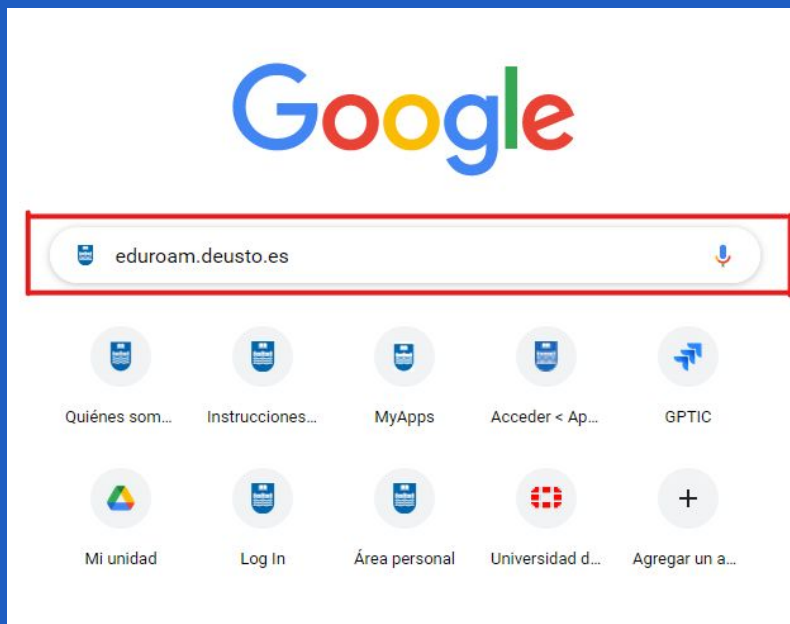

Cómo conectarse a

desde Mac

Primer paso: acceder a eduroam.deusto.es y acceder a la página del instalador

¿Cómo funciona?

Al conectarte a una red WiFi **eduroam** fuera de la Universidad de Deusto, tus datos de conexión se enviarán de forma segura a la UD para tu autenticación y autorización a utilizar la conexión WiFi de la institución en la que te encuentras.